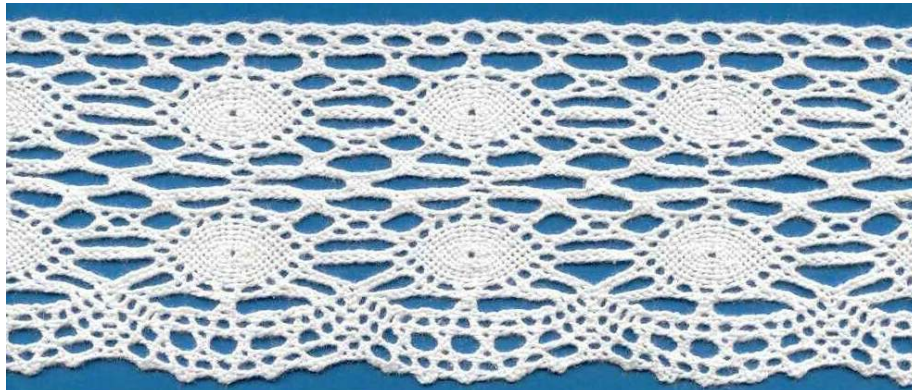

81672  
7,3cm

81673  
8,3cm

Merletti a Fusello  
Pillow Lace - Dentelle au fuseau - Encaje de bolillos - Klöppelspitze  
1323/1

1 - Bianco/White  
2 - Ecrù

82280  
7,2cm

81299  
2,7cm

81301  
3,8cm

81057  
5,2cm