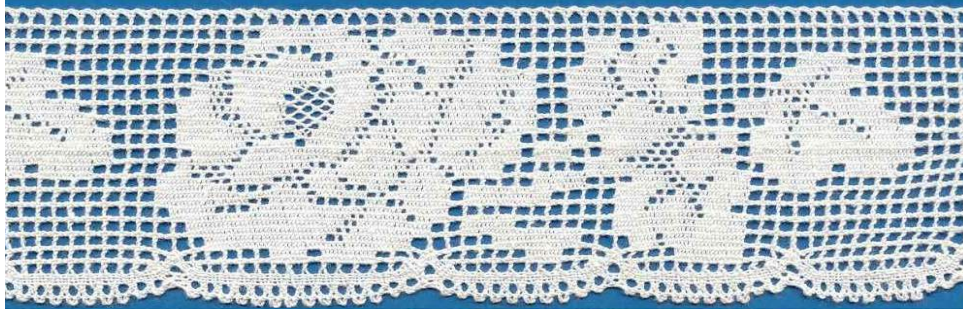

75263  
7,4cm

75262  
8cm

Merletti a Fusello  
Pillow Lace - Dentelle au fuseau - Encaje de bolillos - Klöppelspitze  
1323/1

1 - Bianco/White  
2 - Ecrù

751176  
4,2cm

81093  
2,8cm

81094  
3,6cm

82156  
6,5cm