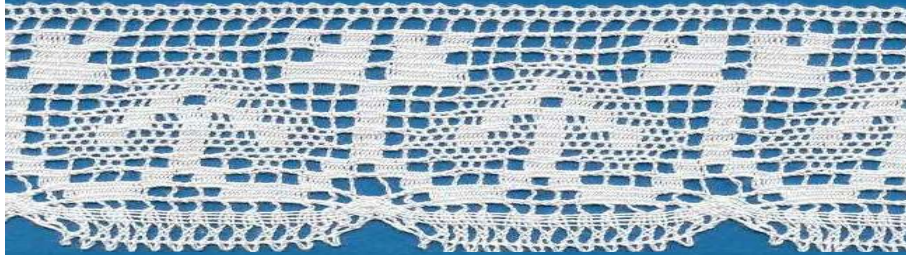

# Merletti a Fusello

Pillow Lace - Dentelle au fuseau - Encaje de bolillos - Klöppelspitze

1323/1

1 - Bianco/White  
2 - Ecrù

81023  
8,5cm

81316  
4,5cm

81317  
4,8cm

82232  
4,1cm