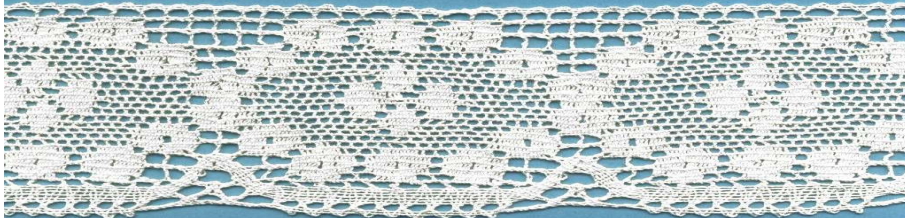

7132T  
6,9cm

7132  
6,6cm

Merletti a Fusello  
Pillow Lace - Dentelle au fuseau - Encaje de bolillos - Klöppelspitze  
1324/1

1 - Bianco/White  
2 - Ecrù

T024/1  
4cm

2149  
4,9cm

2051  
6cm

7282  
6,7cm