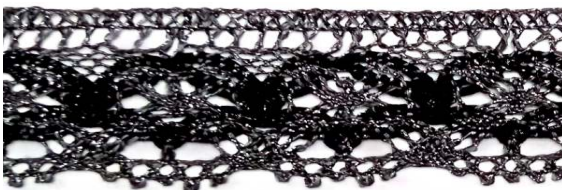

Cotone/Lurex/Epo

1324/7 - 10360 3,2cm

6