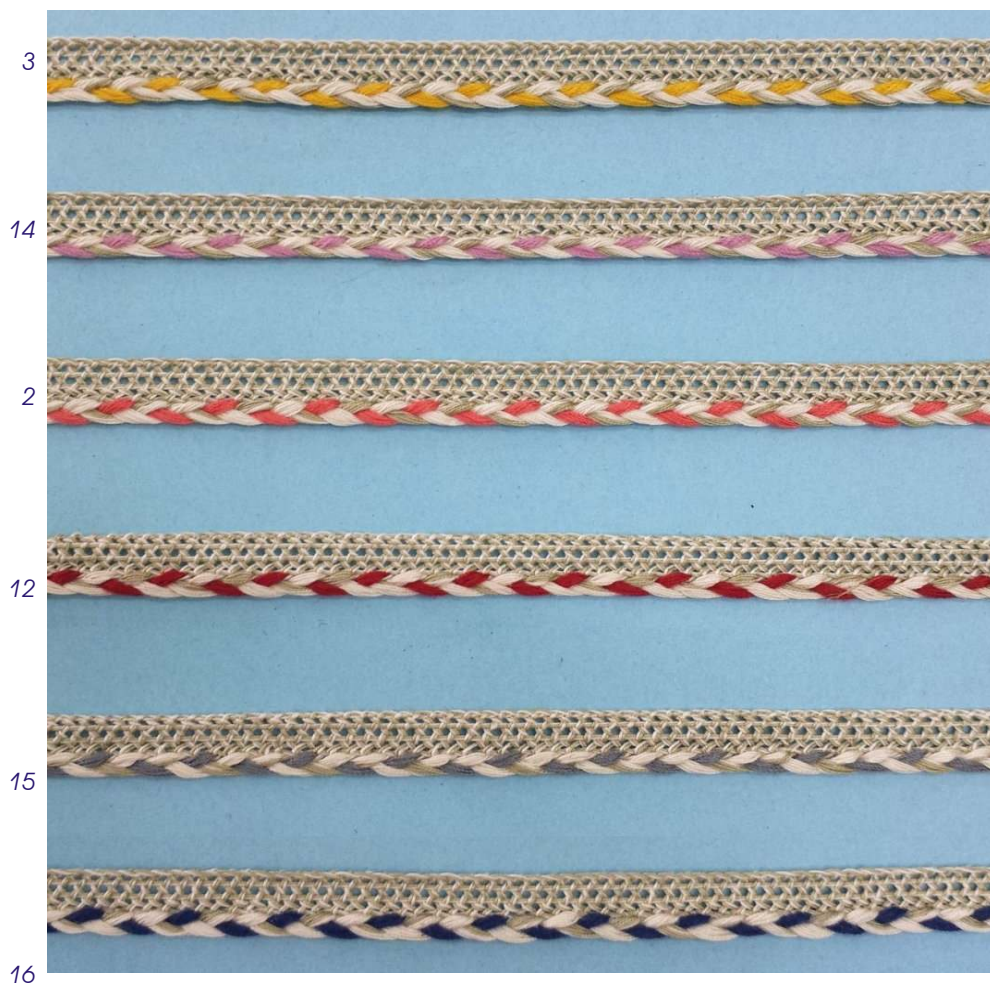

1323/2 - 337L
5,1cm

1323/2 - 8861 (1 cm)