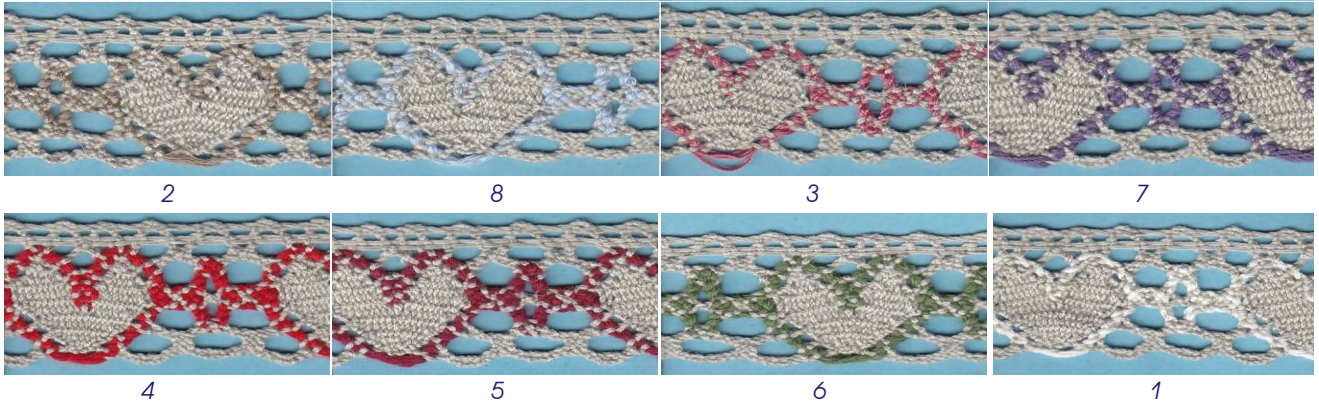

1320/2  20mt  
1320/3  200mt

*Merletti a Fusello*  
Pillow Lace - Dentelle au fuseau - Encaje de bolillos - Klöppelspitze  
Cotone / Cotton / Coton / Algodón / Baumwolle

1320/2

Colori/Colors/Couleurs/Colores/Farben

1320/4 1308 (15mm)

 10mt

**Merletti a Fusello**  
 Pillow Lace - Dentelle au fuseau - Encaje de bolillos - Klöppelspitze  
 Cotone/Cotton/Coton/Algodón/Baumwolle  
 1323/2 - 3493 2,5cm

1323/2 - 120414  
5,4cm