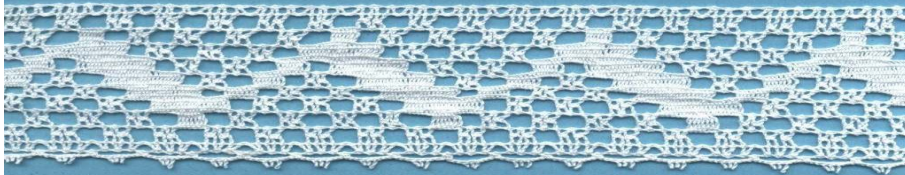

7132T  
6,9cm

7132  
6,6cm

Merletti a Fusello  
Pillow Lace - Dentelle au fuseau - Encaje de bolillos - Klöppelspitze  
1324/1

1 - Bianco/White  
2 - Ecrù

T024/1  
4cm

2149  
4,9cm

2051  
6cm

7282  
6,7cm