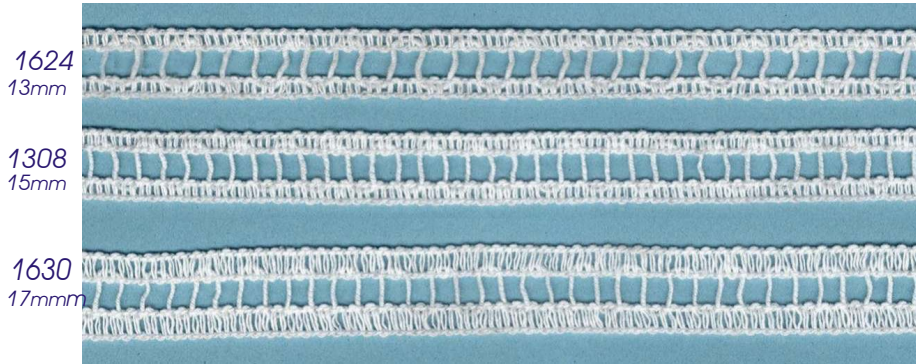

5309

5222

5224

1323/2 - 1038

Ecru

5219

5309

5224

1320/2  20mt  
1320/3  200mt

*Merletti a Fusello*  
Pillow Lace - Dentelle au fuseau - Encaje de bolillos - Klöppelspitze  
Cotone / Cotton / Coton / Algodón / Baumwolle

1320/2

Colori/Colors/Couleurs/Colores/Farben