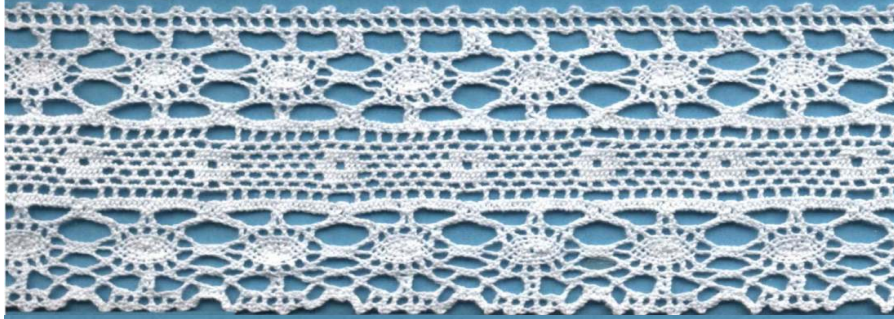

Merletti a Fusello
Pillow Lace - Dentelle au fuseau - Encaje de bolillos - Klöppelspitze

1324/1

1 - Bianco/White
2 - Ecrù

7574
3cm

7363
7cm

7047
3,8cm

2023
6,5cm

7567T
6,7cm

7567
6,1cm

3579
5,3cm

7582
6,5cm

7040
1,2cm