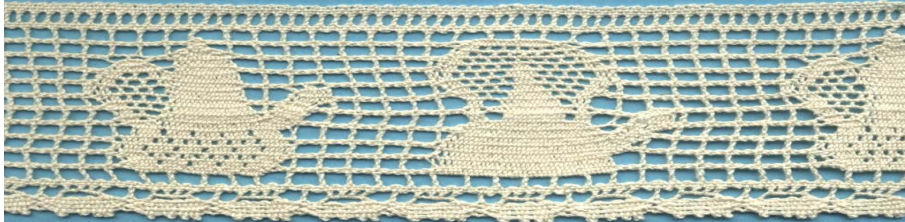

Merletti a Fusello
Pillow Lace - Dentelle au fuseau - Encaje de bolillos - Klöppelspitze
1324/1

1 - Bianco/White
2 - Ecrù

T024/1
4cm

2149
4,9cm

2051
6cm

7282
6,7cm

7138
6,4cm

2291
10,6cm

3615
3cm

2139
6,4cm