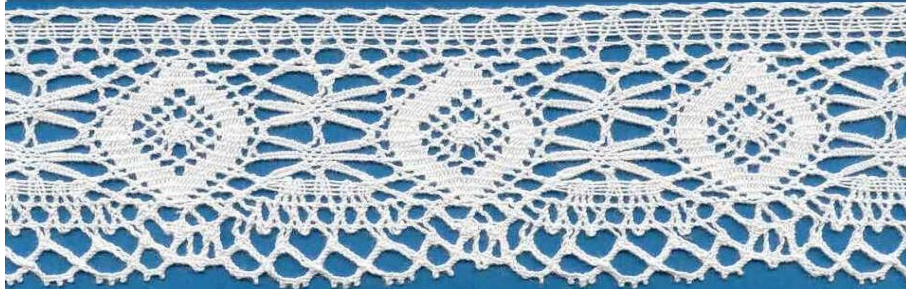

10mt

Merletti a Fusello

Pillow Lace - Dentelle au fuseau - Encaje de bolillos - Klöppelspitze

1323/1

1 - Bianco/White
2 - Ecrù

81023
8,5cm

81316
4,5cm

81317
4,8cm

82232
4,1cm

82233
4,5cm

82127
6cm

82128
4,5cm