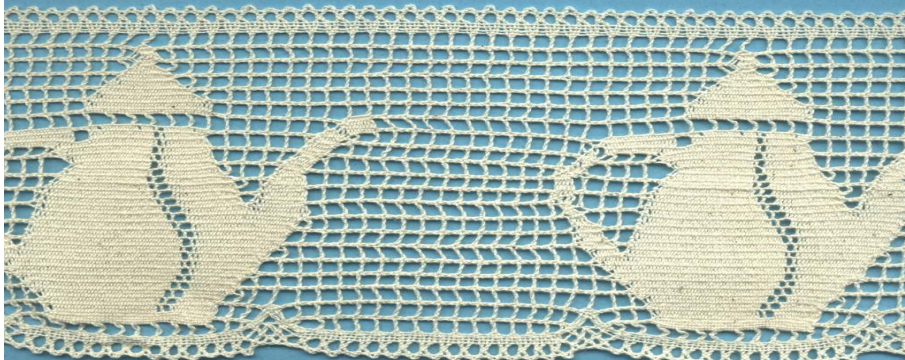

2291
10,6cm