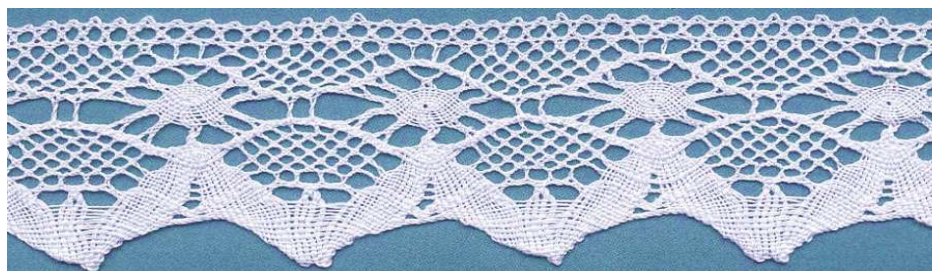

82157  
4cm

75414  
5,5cm

75301  
5,8cm

75256  
8cm

75570  
6,5cm

1 - Bianco/White  
2 - Ecrù

Merletti a Fusello  
Pillow Lace - Dentelle au fuseau - Encaje de bolillos - Klöppelspitze

1323/1

10mt

Merletti a Fusello  
Pillow Lace - Dentelle au fuseau - Encaje de bolillos - Klöppelspitze

1323/1

1 - Bianco/White  
2 - Ecrù

6463  
5cm

54  
3cm

75237  
8cm

75514  
10,3cm