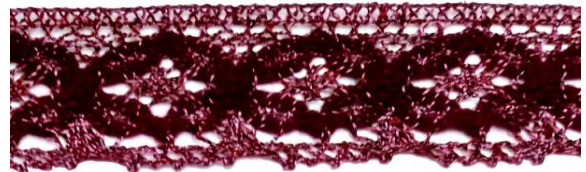

Elastico
Elastic/Elastique/Elástico/Elastisch
1324/9 - 10511 6cm

1

2

5

4

7

6

Cotone in Tweed Lamè

1324/3 - 10267
3cm

209

213

2419

223

Cotone/Lurex/Epo

1324/7 - 10360 3,2cm

6

4

5

2

1324/7 - 10093 5 cm

6

4

5

2