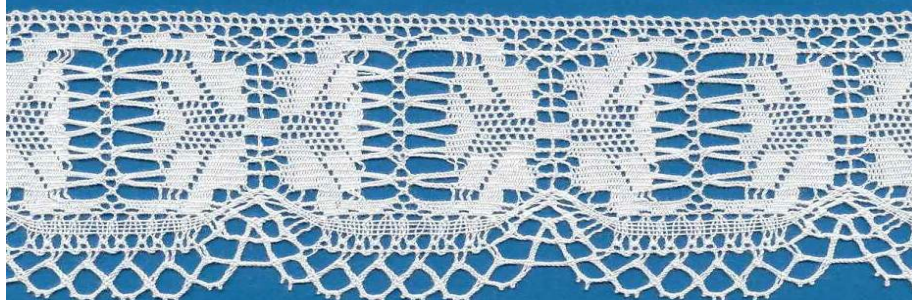

81058
6,5cm