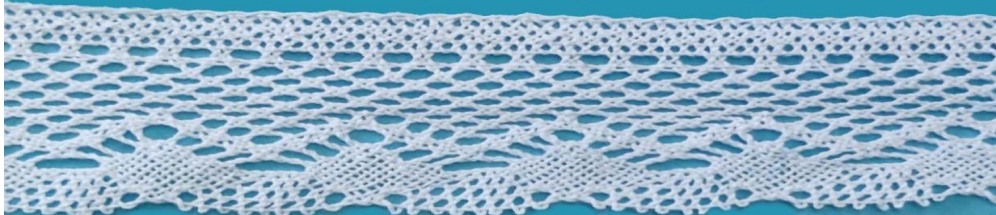

75414
5,5cm