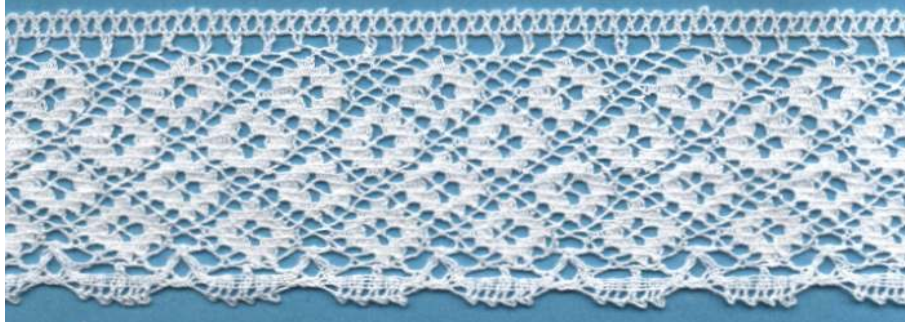

7138  
6,4cm

2291  
10,6cm

3615  
3cm

2139  
6,4cm

1 - Bianco/White  
2 - Ecrù

Merletti a Fusello  
Pillow Lace - Dentelle au fuseau - Encaje de bolillos - Klöppelspitze

1324/1

7129  
6,5cm