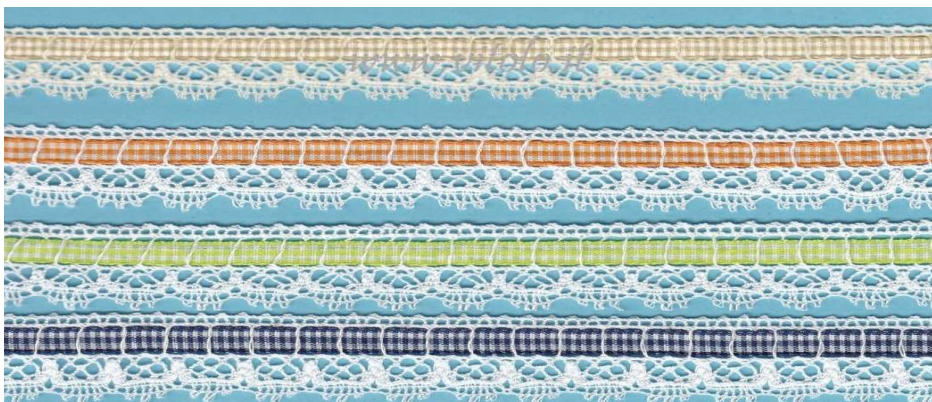

5218

Ecru

5219

5204

5309

5222

5224

1323/2 - 1038