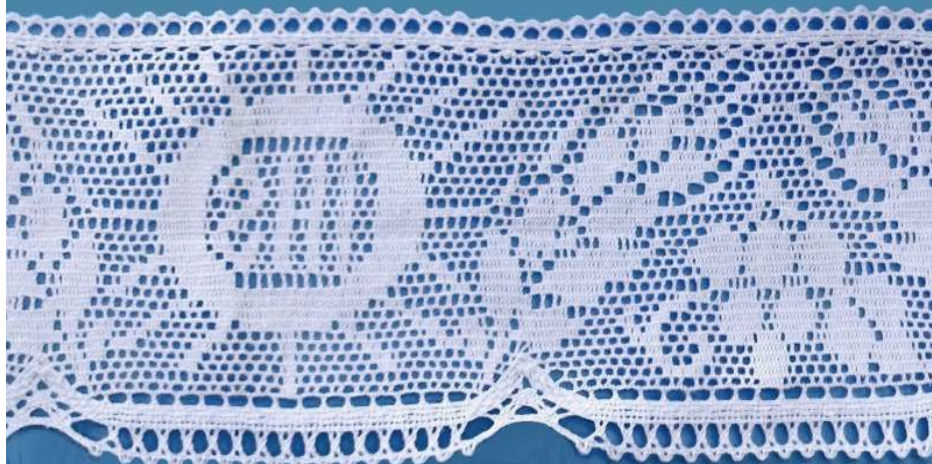

10mt

Merletti a Fusello  
Pillow Lace - Dentelle au fuseau - Encaje de bolillos - Klöppelspitze

1323/1

1 - Bianco/White  
2 - Ecrù

6463  
5cm

54  
3cm

75237  
8cm

75514  
10,3cm