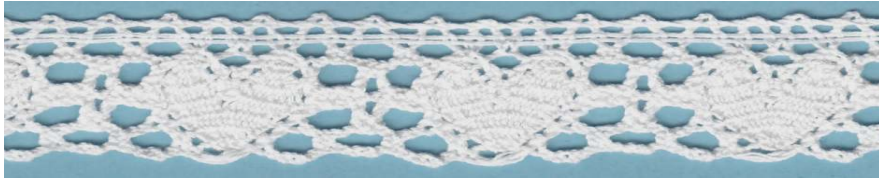

1320/2  20mt  
1320/3  200mt

*Merletti a Fusello*  
Pillow Lace - Dentelle au fuseau - Encaje de bolillos - Klöppelspitze  
Cotone / Cotton / Coton / Algodón / Baumwolle

1320/2

Colori/Colors/Couleurs/Colores/Farben

1320/4 1308 (15mm)

 10mt

**Merletti a Fusello**  
 Pillow Lace - Dentelle au fuseau - Encaje de bolillos - Klöppelspitze  
 Cotone/Cotton/Coton/Algodón/Baumwolle  
 1323/2 - 3493 2,5cm

1323/2 - 120414  
5,4cm