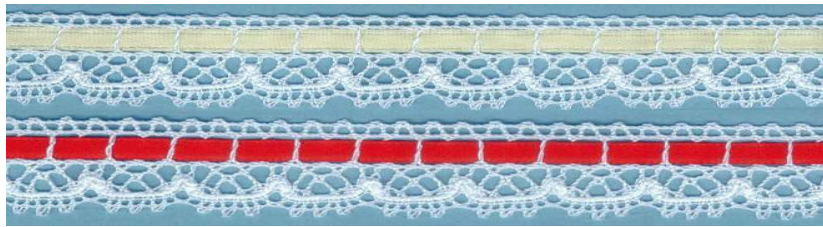

1

2

1323/2 - 337414  
5,1cm

1

2

**Merletti a Fusello**  
Pillow Lace - Dentelle au fuseau - Encaje de bolillos - Klöppelspitze

Lino/Linen/Lin/Leinen

1323/2 - 145 (2,8cm)

1323/2 - 337L  
5,1cm

1323/2 - 8861 (1 cm)

Merletti a Fusello  
 Pillow Lace - Dentelle au fuseau - Encaje de bolillos - Klöppelspitze

10mt

1323/2 1038U (2cm)

529

519

14,4mt